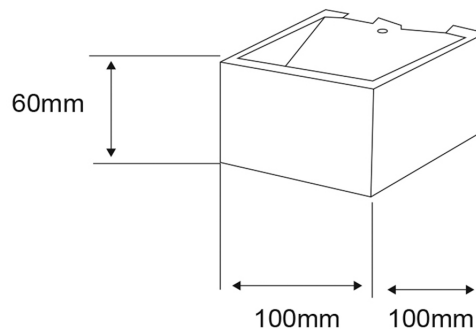

TLLED-401_5.5W_30B

FUYU

CARACTERÍSTICA

Modelo (s)	TLLED-401_5.5W_30B
Aplicación	Muro
Material de la carcasa	Aluminio
Terminado	Blanco
Tipo de lámpara	Integrado LED 5.5 W

PARÁMETROS ELÉCTRICOS

Tensión nominal [V~]	100 - 240 V ~
Consumo de potencia [W]	5.5 W
Frecuencia nominal [Hz]	50 Hz/60 Hz
Consumo de corriente [A]	0.06 - 0.02 A
Flujo luminoso [lm]	250 lumens
Temperatura de color [K]	3 000 K
Color de luz	Luz suave cálida
IRC	80
Temperatura de operación	0 - 40 °C

BENEFICIOS

Horas de vida [h]	20000 hr
Atenuable	NO
Garantía	5 años
Certificación	NOM-003